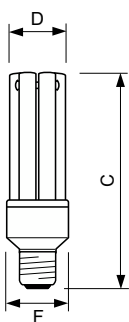

## MASTER Stairway

Mechanika és tokozás	
Fényforrásbúra formája	Rúd alakú

Tanúsítvány és alkalmazási területek	
Higanytartalom (Hg) (maximum)	1,5 mg
Higanytartalom (Hg) (névleges)	1,41 mg
Energiafogyasztás kWh/1000 óra	15 kWh

### Méretezett rajza

Product	D (max)	C (max)	F (max)
MASTER Stairway 15W/827 E27 1CH/6	39,6 mm	126,2 mm	48,0 mm