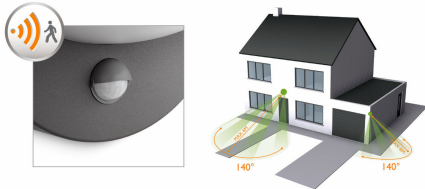

De bewegingssensor schakelt automatisch het licht in wanneer u thuis komt en waarschuwt u als er iemand aankomt.

Eenvoudig te installeren sensor

Het instellen van de sensor voor het automatisch inschakelen van de lamp is heel gemakkelijk.