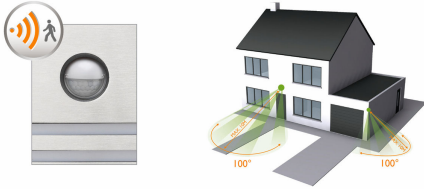

Liiketunnistin sytyttää valaisimen automaattisesti, kun saavut kotiin ja kun joku tulee vierailulle.

Helposti asennettava liiketunnistin

Yksinkertaisen asennuksen ansiosta on helppo valita, milloin tunnistin sytyttää valot, ja miten pitkään ne pysyvät päällä.