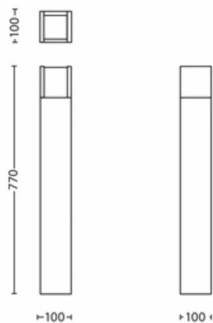

Paredzēts jūsu dārzam

- IP44 – piemērots izmantošanai ārā