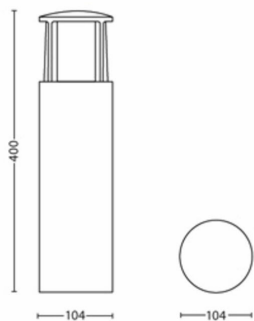

Concepută pentru grădina ta.

- IP44 – rezistență la intemperii