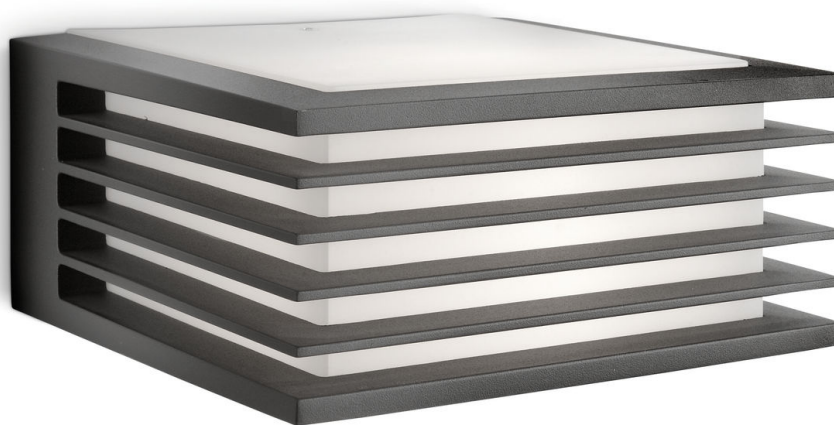

# PHILIPS

Nástěnné svítidlo

myGarden

Shades

antracitová

17182/93/16

## Stylová úspora

Jedinečný design pro jedinečné okamžiky pod širým nebem. Toto elegantní antracitové nástěnné svítidlo Philips vydává teplé bílé úsporné světlo. Krásné efekty dvousměrného světla vás vyzvou k posezení a odpočinku na zahradě.