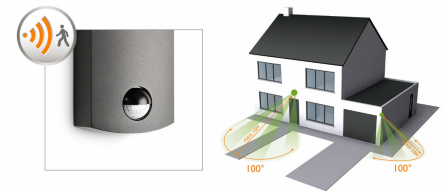

Lämmin ja rauhoittava valo

Liiketunnistin sytyttää valaisimen automaattisesti, kun saavut kotiin ja kun joku tulee vierailulle.