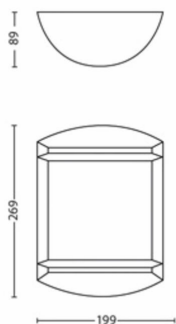

Izbaudiet brīnišķīgu dārza apgaismojumu

Philips Antelope LED āra sienas lampa baltā krāsā ir izgatavota no augstvērtīgiem un izturīgiem mākslīgiem materiāliem. Lampa ir pazīstamā zema cilindra formā un visos virzienos bagātīgi izkļiedē gaismu vēsi baltā tonī, skaidri izgaismojot apkārtējo vidi.

Ilgtspējīgi apgaismes risinājumi

- Enerģijas taupīšana
- Augstas kvalitātes LED apgaismojums
- Ilgs kalpošanas laiks — līdz 25 gadiem
- Vēsa balta gaisma
- Philips piedāvā 5 gadu garantiju LED modulim un draiverim

Paredzēts jūsu dārzam

- IP44 – piemērots izmantošanai ārā