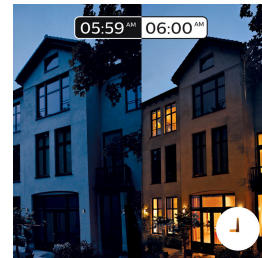

Timer ganz nach Deinen Bedürfnissen

Über die Programmierungsfunktion in der Philips Hue App kannst Du Deine Philips Hue Leuchten den Anschein erwecken, als wärest Du zu Hause. Lege eine Einschaltzeit fest, damit das Licht eingeschaltet ist, wenn Du nach Hause kommst. Du kannst sogar die Beleuchtung in den einzelnen Räumen zu unterschiedlichen Zeiten steuern. Und natürlich kannst Du das Licht abends nach und nach ausschalten, sodass Du Dich nie wieder fragen musst, ob Du das Licht angelassen hast. Für diese Funktion ist eine Verbindung mit der Philips Hue Bridge erforderlich.