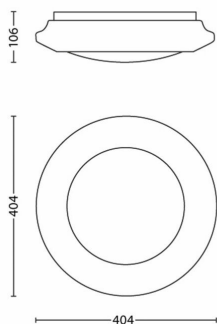

PHILIPS

Lampă de plafon

myLiving

Cinnabar 2700 K

alb

LED

33365/31/16