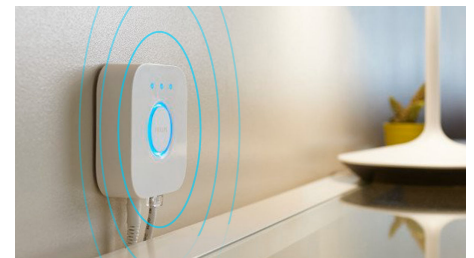

Volle Kontrolle mithilfe der Philips Hue Bridge

Verbinde Deine Philips Hue-Leuchten mit der Bridge, um von den endlosen Möglichkeiten des Systems zu profitieren.