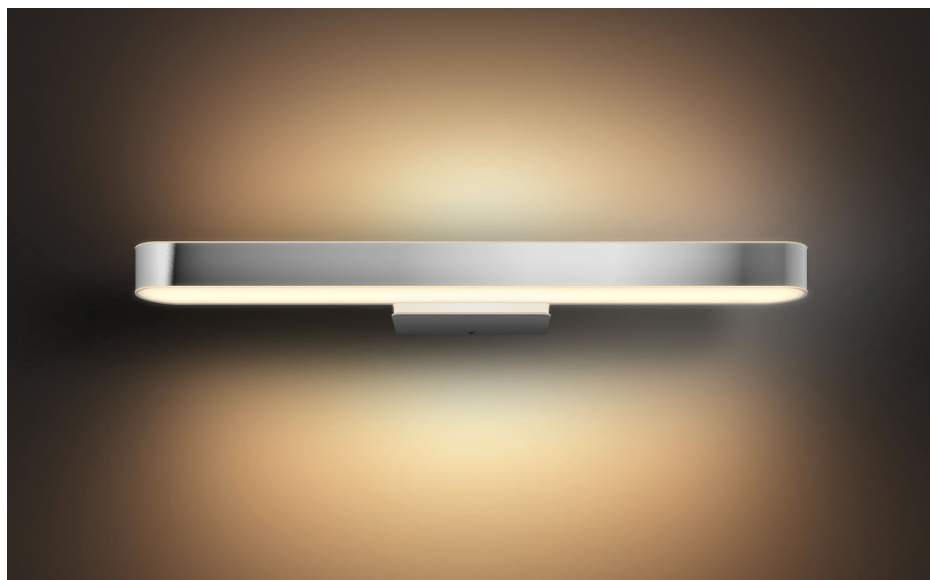

PHILIPS

Adore spegellampa
för badrum

Hue White ambiance

Dimmer switch medföljer

Integrerad LED-belysning

Chrome

Smart styrning med Hue bridge*

34351/11/P7

Ljus för alla tillfällen

Med Philips Hue White Ambiance Adore spegellampa i ditt badrum får du ljusinställningar som hjälper dig att få energi, koncentrera dig, läsa och slappna av. Använd strömbrytaren med dimmer för att skapa rätt ljus för alla tillfällen.

Ljus för alla tillfällen

- Enkel och trådlös styrning med strömbrytare med dimmer
- Få ny energi
- Koncentration
- Läs
- Koppla av

Ljus och design av hög kvalitet

- IP44 - perfekt för badrummet

Komplett styrning från en smart enhet med Hue-bryggan

- Komplett styrning från en smart enhet med Hue-bryggan

Funktioner

Enkel och trådlös styrning

Philips Hue trådlös strömbrytare med dimmer är färdig att använda direkt så att du kan justera belysningen utan att behöva dra några kablar.