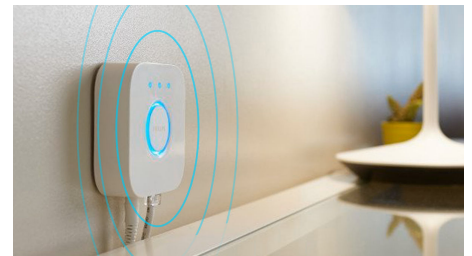

Komplett styrning med Hue-bryggan

Anslut dina Philips Hue-lampor till bryggan och upplev systemets oändliga möjligheter.