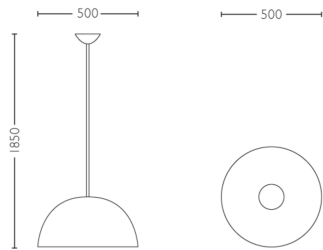

PHILIPS

Riippuvalaisin

InStyle

Breton

valkoinen

36167/31/E7

Luo tyylikäs valaistus

Klassisesti muotoiltu vintage-valaisin kruunaa tyylikkään kodin. Philips InStyle Breton -riippuvalaisimessa on valkoinen metallipinta ja hopeanvärisen sisäpuoli. Ajaton muotoilu sopii sekä moderniin että retrotyyliseen sisustukseen.

- Energiatehokkuusmerkintä (EEL): no bulb included

Tuotteen mitat ja paino

- Enimmäiskorkeus: 185 cm
- Vähimmäiskorkeus: 35 cm
- Pituus: 50 cm
- Nettopaino: 2,500 kg
- Leveys: 50 cm

Huolto

- Takuu: 2 vuotta