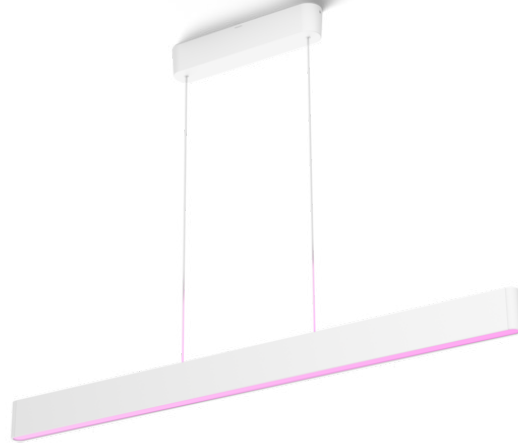

PHILIPS

Lámpara colgante Ensis

Hue White and color
ambiance

LED integrado

Control Bluetooth a través de
aplicación

Control con aplicación o voz*

Añade Hue Bridge para disfrutar
de más funciones

40903/31/P9

Iluminación inteligente y sencilla

El diseño fino y la iluminación ascendente y descendente de la lámpara colgante Ensis permiten obtener fácilmente una combinación perfecta de luz funcional y ambiental. Funciona como una lámpara independiente o como parte de tu sistema de iluminación inteligente con el Hue Bridge.