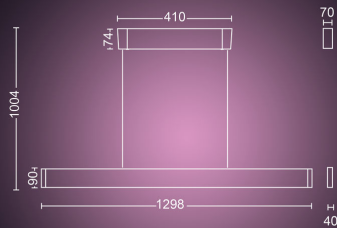

PHILIPS

Lámpara colgante Ensis

Hue White and color
ambiance

LED integrado

Control Bluetooth a través de
aplicación

Control con aplicación o voz*

Añade Hue Bridge para disfrutar
de más funciones

40903/31/P9