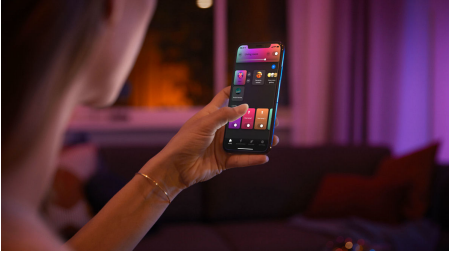

Fénypontok

Szabályozzon akár 10 lámpát a Bluetooth alkalmazással

A Hue Bluetooth alkalmazással vezérelheti a Hue intelligens lámpákat otthona egy szobájában. Akár 10 intelligens lámpát is hozzáadhat, és mobilkészülékéről csak egy gomb megérintésével vezérelheti azokat.