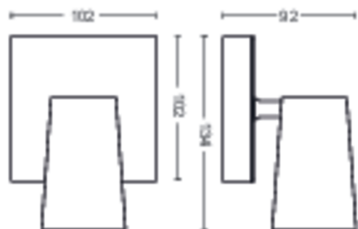

PHILIPS

Reflektorsko svjetlo

myLiving

PAISLEY

bijelo

50571/31/PN