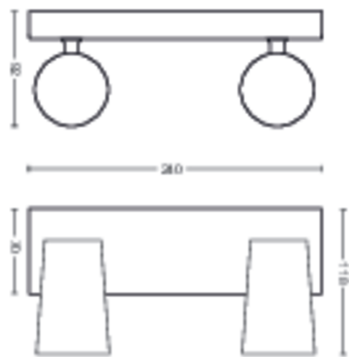

PHILIPS

Reflektorsko svjetlo

myLiving

PAISLEY

bijelo

50572/31/PN