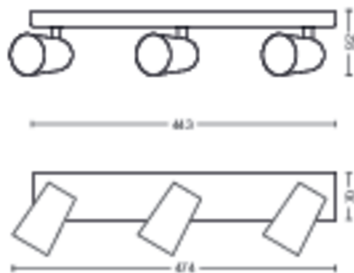

PHILIPS

Reflektorsko svjetlo

myLiving

PAISLEY

bijela

50573/31/PN