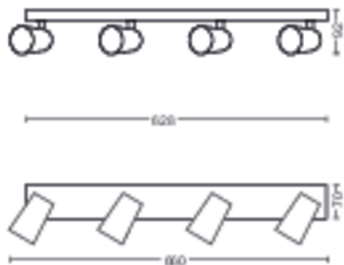

PHILIPS

Reflektorsko svjetlo

myLiving

PAISLEY

bijela

50574/31/PN