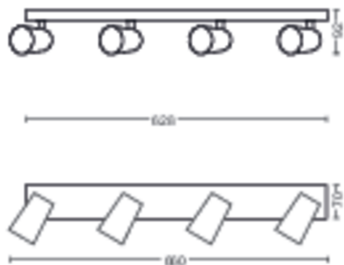

PHILIPS

Virziens gaismeklis

myLiving

PAISLEY

Balts

50574/31/PN