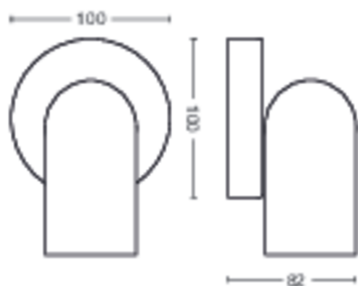

PHILIPS

Reflektorsko svjetlo

myLiving

PONGEE

crno

50581/30/PN