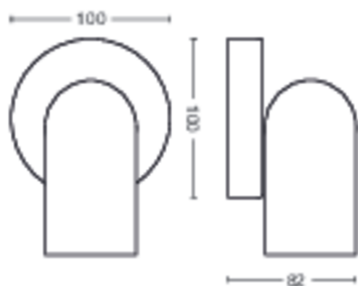

PHILIPS

Foco

Sala de estar

PONGEE

blanco

50581/31/PN