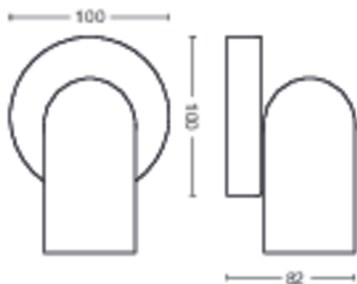

PHILIPS

Reflektorsko svjetlo

myLiving

PONGEE

bijelo

50581/31/PN