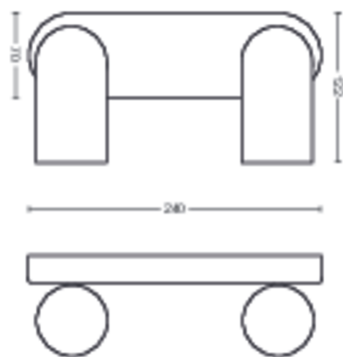

PHILIPS

Reflektorsko svjetlo

myLiving

PONGEE

crno

50582/30/PN