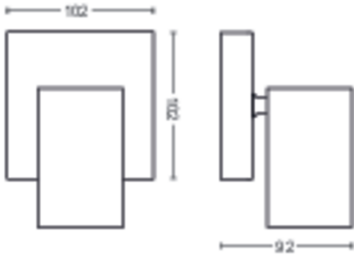

PHILIPS

Foco

Sala de estar

KOSIPO

negro

50591/30/PN