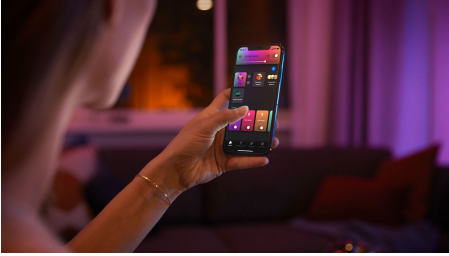

50622/31/P7

Intelligens világítás egyszerűen

Vigyen színt otthonába a Hue Argenta fényforrással. Nappaliba és hálósobába ideális. Azonnal be- és kikapcsolhatja, szabályozhatja és fénybeállításokat adhat meg egyetlen szobában a Bluetooth-kapcsolattal, vagy csatlakoztassa egy Hue Bridge-hez, és használja ki az összes funkciót.

Intelligens világítás egyszerűen

- Szabályozzon akár 10 lámpát a Bluetooth alkalmazással
- Hangvezérlésű világítás*
- Teremtse személyre szabott élményt a színes intelligens világítással
- Állítsa be a megfelelő hangulatot a melegtől hidegig terjedő fehér fényel
- Kifogástalan fénykombináció mindennapi tevékenységekhez
- Fedezze fel az okosvilágítási funkciók teljes skáláját a Hue Bridge segítségével

Fénypontok

Szabályozzon akár 10 lámpát a Bluetooth alkalmazással

A Hue Bluetooth alkalmazással vezérelheti a Hue intelligens lámpákat otthona egy szobájában. Akár 10 intelligens lámpát is hozzáadhat, és mobilkészülékéről csak egy gomb megérintésével vezérelheti azokat.