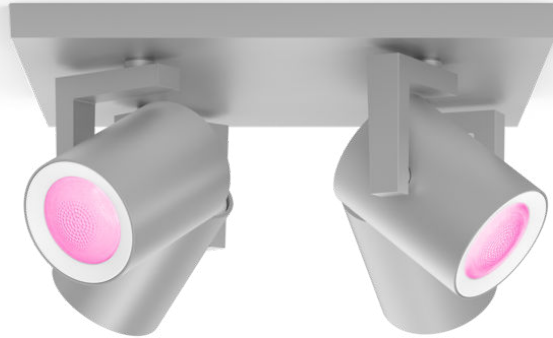

Easy smart lighting

Define la escena con Hue Argenta, que ofrece cualquier tonalidad blanca y más de 16 millones de colores. Es perfecto para el salón y el dormitorio. Utiliza Bluetooth para controlar al instante la iluminación en una sala o emparejalo con un Hue Bridge para disfrutar de toda una variedad de funciones.

Easy smart lighting

- Controla hasta 10 luces a la vez con la aplicación Bluetooth
- Controla las luces con la voz*
- Crea una experiencia personalizada con luces inteligentes coloridas
- Define el ambiente adecuado con luz blanca cálida a luz blanca fría
- Consigue recetas de luz perfectas para tus actividades diarias
- Disfruta de toda la gama de características de iluminación inteligente con el Hue Bridge