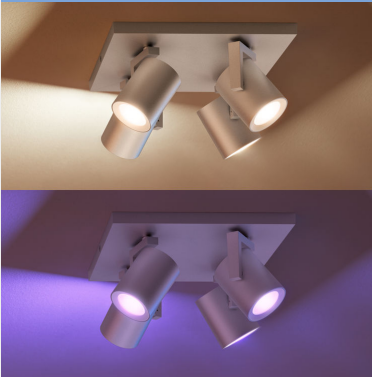

PHILIPS

Foco de cuatro
luces Argenta

Hue White and Color
Ambiance

Incluye bombilla LED GU10

Control Bluetooth a través de
aplicación

Control con aplicación o voz*

Añade Hue Bridge para disfrutar
de más funciones

50624/48/P7

Easy smart lighting

Define la escena con Hue Argenta, que ofrece cualquier tonalidad blanca y más de 16 millones de colores. Es perfecto para el salón y el dormitorio. Utiliza Bluetooth para controlar al instante la iluminación en una sala o emparejalo con un Hue Bridge para disfrutar de toda una variedad de funciones.

Especificaciones

Diseño y acabado

- Color: Aluminio
- Material: Metal

Características/accesorios adicionales incluidos

- Cabezal de foco ajustable: Sí
- Regulable con aplicación Hue e interruptor: Sí

Varios