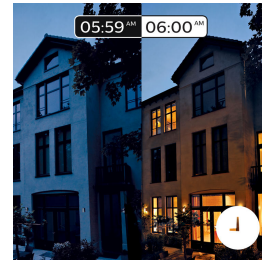

透過 Hue 橋接器全面控制

使用橋接器連接飛利浦 Hue 燈光，發揮系統的無限可能。

打造屬於您的氛圍

為任何時刻營造適合的氛圍，運用暖白光到冷白光裝飾居家生活。享受一年四季各種不同的風格，無論是讓您憶起春日微風的銳利白光、夏日豔陽的暖白光，或是冬日的酷涼日光。

依您想要的方式控制

使用橋接器連接飛利浦 Hue 燈光，開始探索無限可能。從您的智慧型手機或平板電腦透過飛利浦 Hue app 來控制燈光，或在系統中新增可啟動燈光的開關。設定計時器、通知、鬧鐘等功能，享受完整的飛利浦 Hue 體驗。飛利浦 Hue 甚至可以搭配 Amazon Alexa、Apple HomeKit 和 Google Home 運作，讓您用聲音控制燈光。

無論在室內或外出時皆可智慧控制

透過 Philips Hue 的 iOS 和 Android apps，您可以隨時隨地遙控燈光。檢查您出門前是否忘了關燈，並在工作晚歸時將燈光開關。需與 Philips Hue Bridge 連線，才能使用此功能。

專為便利生活而設計的計時器

只要使用 Philips Hue app 中的排程功能，Philips Hue 就能讓您在外出時彷彿像在家中一樣。將燈光設定在預設時間開啟，用燈光迎接您回家。您甚至可以將各個房間設在不同的時間開啟燈光。當然您也可以讓燈光在夜晚逐漸關閉，這樣就不必擔心是否忘了關燈。需與 Philips Hue Bridge 連線，才能使用此功能。