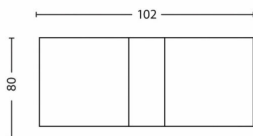

## Phase 兩件式聚光燈

可調式 LED

可調光

適合營造氣氛

溫和 LED，不刺眼

高品質材質

53302/30/16