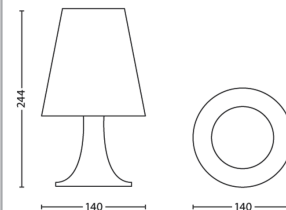

PHILIPS
Pöytävalaisin
AVENGERS
sininen
LED