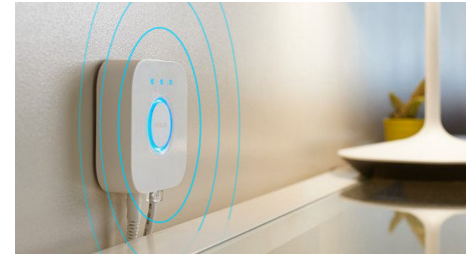

Erfordert eine Philips Hue Bridge

Verbinde Deine Philips Hue Lampen mit der Bridge, um Deine Beleuchtung über Dein Smartphone oder Tablet mit der Philips Hue App zu steuern.

Daten

Design und Materialausführung

- Farbe: Klar
- Material: Synthetik

Zusatzfunktion/Zubehör im Lieferumfang enthalten

- Farbwechsel (PowerLED): Ja
- dimmbar: Ja
- Perfekt geeignet für die Schaffung von Atmosphäre: Ja
- Inklusive Netzteil: Ja
- ZigBee Light Link: Ja

Sonstiges

- Speziell geeignet für: Wohn- und Schlafzimmer, Kinderzimmer
- Stil: Ausdrucksstark
- Typ: Tischleuchte
- EyeComfort: Nein

Produktabmessungen und -gewicht

- Höhe: 15 cm
- Länge: 16,5 cm
- Nettogewicht: 0,807 kg
- Breite: 22,2 cm

Service

- Garantie: 2 Jahr(e)

Technische Daten

- Nutzlebensdauer von bis zu: 20.000 Stunde(n)
- Lichtquelle entspricht Standardlampe: 90 W
- Gesamte Lichtleitung der Leuchte: 210 lm
- Netzstrom: 50-60 Hz
- Leuchte dimmbar: Ja
- LED: Ja
- LED integriert: Ja
- IP-Code: IP20
- Schutzklasse: II – Doppelte Isolierung
- Lichtquelle ersetzbar: Nein

Packmaße und Gewicht

- EAN/UPC - Produkt: 8718291480310
- Nettogewicht: 0,807 kg
- Bruttogewicht: 1,246 kg
- Höhe: 228,000 mm
- Länge: 174,000 mm
- Breite: 219,000 mm
- Materialnummer (12NC): 915004318901