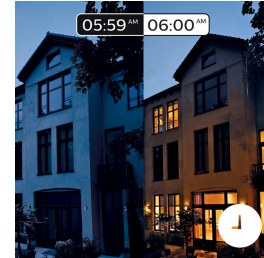

Timer ganz nach Deinen Bedürfnissen

Über die Programmierungsfunktion in der Philips Hue App können Deine Philips Hue Lampen den Anschein erwecken, als seist Du zu Hause. Lege eine Einschaltzeit fest, damit das Licht eingeschaltet ist, wenn Du nach Hause kommst. Du kannst sogar die Beleuchtung in den einzelnen Räumen zu unterschiedlichen Zeiten steuern. Und natürlich kannst Du das Licht abends nach und nach ausschalten, sodass Du dich nie wieder fragen musst, ob Du das Licht angelassen hast.