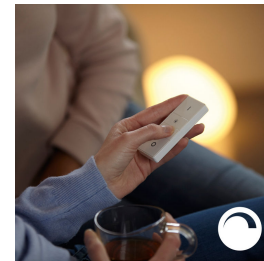

Dimmen ohne Installation

Erleben Sie garantiert einfaches Dimmen mit Philips Hue. Nicht zu hell. Nicht zu dunkel. Einfach genau richtig. Kabel, Elektriker und Installation sind nicht nötig.