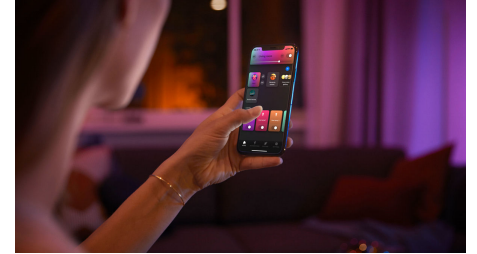

## Control incorporado en el producto

Cambia el ajuste de luz directamente con el botón en la propia luz. Recorre las escenas de iluminación especiales, como Café de domingo y Bosque encantado, pulsando el botón. Pulsa dos veces y mantén pulsada la segunda vez para alternar cíclicamente entre los colores.

## Una luz inteligente verdaderamente portátil

Puedes llevarte la luz de acento portátil Hue Go donde desees, gracias a su batería recargable integrada. Lleva esta lámpara contigo cuando viajes, utilízala como pieza central de una cena romántica o sácala al exterior para dar ambiente a tus fiestas veraniegas. Disfruta desde 2,5 horas a máxima potencia o de hasta 18 horas cuando se utiliza el efecto de luz de vela.

## Controla hasta 10 luces a la vez con la aplicación Bluetooth

Con la aplicación Bluetooth, puedes controlar tus luces inteligentes Hue en una sola habitación de tu hogar. Añade hasta 10 luces inteligentes y contrólalas todas con solo pulsar un botón en tu dispositivo móvil.