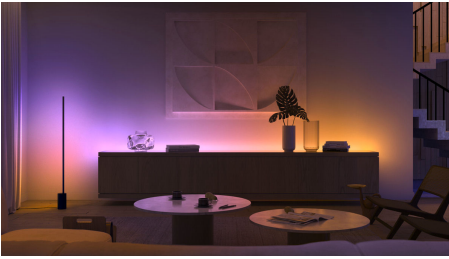

Crea una experiencia personalizada con luces inteligentes coloridas

Transforma tu hogar con más de 16 millones de colores, creando al instante el ambiente adecuado para cualquier evento. Con solo tocar un botón, puedes definir un ambiente festivo para una fiesta, transformar tu sala de estar en una sala de cine, mejorar tu decoración con notas de color y mucho más.