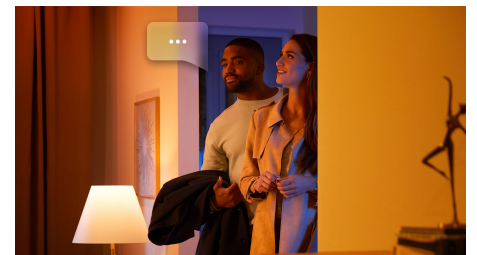

Controla las luces con la voz*

Philips Hue funciona con Amazon Alexa y el Asistente de Google en combinación con un dispositivo Google Nest o Amazon Echo compatible. Con comandos de voz simples se pueden controlar varias luces en una habitación o solo una lámpara.