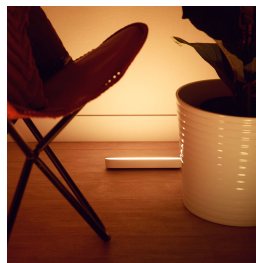

## Utiliza Hue Play a tu estilo

La barra de luces Philips Hue Play se puede montar en la pared o en la TV, se puede colocar plana sobre cualquier superficie o de forma vertical. Esta versátil luz inteligente supone el elemento de acento ideal para cualquier sala de estar, espacio de ocio o sala multimedia.

## Decora con luces inteligentes

Transforma el ambiente de tu hogar con solo pulsar un botón. Utiliza más de 16 millones de colores y 50 000 tonos de luz blanca fría a cálida para crear momentos especiales, crear el ambiente para una fiesta o sencillamente relajarte por la noche.

## Montaje detrás de un televisor

Monta la barra de luces inteligentes Philips Hue Play detrás de la pantalla utilizando los clips y la cinta de doble cara incluida para crear una bonita retroiluminación en el color que prefieras.

## Crea tu ambiente

Configura el ambiente adecuado para cualquier momento y decora tu hogar con luz blanca cálida o fría. Puedes disfrutar de diferentes estilos a lo largo del año, con independencia de si prefieres una luz blanca y nítida que te recuerde a la brisa primaveral, una luz blanca cálida similar al sol en verano o una luz fría más invernal. Esta función requiere la conexión con el Philips Hue bridge.