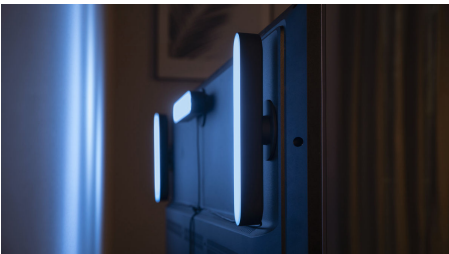

Diseño compacto

Crea un amplio efecto de iluminación con la barra de luces Hue Play de diseño estilizado en color blanco. Se suministra con una fuente de alimentación que permite conectar hasta tres barras de luces y se puede posar en el suelo en vertical u horizontal o instalar en la parte posterior del televisor con los soportes incluidos.

Control absoluto desde dispositivos inteligentes con Hue bridge

- Control absoluto desde dispositivos inteligentes con Hue bridge

Diseño compacto, experiencia de luz completa

- Montaje detrás de un televisor
- Crea entornos de luz blanca cálidos o fríos
- Amplifica tu ocio con la iluminación inteligente
- El control en tus manos
- Utiliza Hue Play a tu estilo
- Decora con luces ambientales inteligentes
- Conecta tres barras de luces Hue Play con un enchufe

Destacados

Control total con el puente Hue

Conecta las luces Philips Hue con el puente para desbloquear las infinitas posibilidades del sistema.

Montaje detrás de un televisor

Monta la barra de luces inteligentes Philips Hue Play detrás de la pantalla utilizando los clips y la cinta de doble cara incluida para crear una bonita retroiluminación en el color que prefieras.

Utiliza Hue Play a tu estilo

La barra de luces Philips Hue Play se puede montar en la pared o en la TV, se puede colocar plana sobre cualquier superficie o de forma vertical. Esta versátil luz inteligente supone el elemento de acento ideal para cualquier sala de estar, espacio de ocio o sala multimedia.