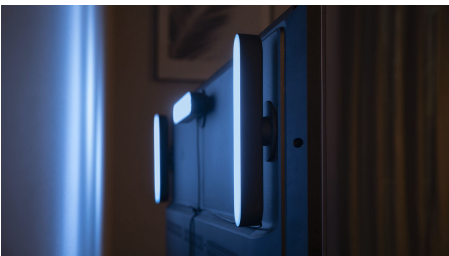

Kompakt kialakítás

Teremtse fényzuhatagot a karcsú kivitelű, fehér színű Play lámpatest intelligens színes világításával. Ez az akár három lámpatest ellátására is képes tápegységgel rendelkező Play lámpatest elhelyezhető függőlegesen, vízszintesen, vagy a mellékelt tartókkal akár a TV hátulján is.

Teljes körű vezérlés okos eszközről a Hue Bridge segítségével

- Teljes körű vezérlés okos eszközről a Hue Bridge segítségével

Kompakt kialakítás, élményszerű világítás

- Elhelyezés a TV mögött
- Teremtse meg az Önnek tetsző hangulatot meleg fehér vagy hideg nappali fényvel
- Élvezze a szórakozást intelligens világítás mellett
- Egyéni vezérlés
- A Hue Play testre szabott megjelenítése
- Dekoráljon hangulatos fényekkel
- Csatlakoztasson 3 Hue Play fényrudat 1 csatlakozóval

Fénypontok

Teljes körű vezérlés a Hue bridge segítségével

Csatlakoztassa a Philips Hue fényforrásokat a bridge-hez a rendszer végtelen lehetőségeinek feltárásához.

Elhelyezés a TV mögött

Szerelje fel a Philips Hue Play fényrudat a képernyő mögé a tartozék kapszokkal és kétoldalas ragasztóval, és pillanatok alatt kész a tetszés szerinti színű gyönyörű háttérvilágítás.

A Hue Play testre szabott megjelenítése

A Philips Hue Play lámpatest falra vagy TV-re is szerelhető, lefektethető bármilyen sík felületre, vagy álló helyzetben is használható. Sokoldalú intelligens fény, tökéletes kiemelő világítás a nappaliban, vagy ahol szórakozik vagy zenét hallgat, tévét néz.