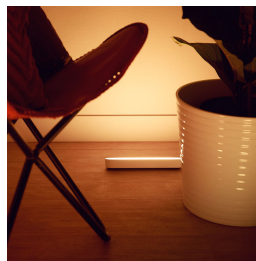

Crea tu ambiente

Configura el ambiente adecuado para cualquier momento y decora tu hogar con luz blanca cálida o fría. Puedes disfrutar de diferentes estilos a lo largo del año, con independencia de si prefieres una luz blanca y nítida que te recuerde a la brisa primaveral, una luz blanca cálida similar al sol en verano o una luz fría más invernal. Esta función requiere la conexión con el Philips Hue bridge.