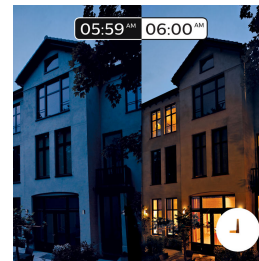

喚醒及入睡

Philips Hue 讓您依喜歡的方式從睡眠中甦醒，協助您開啟充滿朝氣與活力的一天。燈光亮度模仿日出的效果逐漸增加，讓您自然醒來，而不用被大聲的鬧鐘喚醒，完美展開全新的一天。在夜晚，悠閒的暖白光可讓您卸下一整天的疲憊、倍感放鬆，準備進入沉睡的夢鄉。

打造屬於您的氛圍

為任何時刻營造適合的氛圍，運用暖白光到冷白光裝飾居家生活。享受一年四季各種不同的風格，無論是讓您憶起春日微風的銳利白光、夏日豔陽的暖白光，或是冬日的酷涼日光。

點亮您的日常生活

燈光會影響人們的心情與行為。飛利浦 Hue 可讓您輕鬆地量身打造日常生活，讓每個時刻都變成一種享受。用酷涼明亮的白光取代早晨的咖啡，喚醒身體與心靈的活力，整裝待發迎接新的一天。用精緻微調的明亮白光保持專注力。或者用白光散發的柔和光線休息放鬆，為一天劃下完美句點。

無論在室內或外出時皆可智慧控制

透過飛利浦 Hue iOS 和 Android app，您可以隨時隨地遙控燈光。檢查您出門前是否忘了關燈，並在工作晚歸時將燈光打開。

專為便利生活而設計的計時器

只要使用飛利浦 Hue app 中的排程功能，飛利浦 Hue 就能讓您在外出時彷彿像在家中一樣。將燈光設定在預設時間開啟，用燈光迎接您回家。您甚至可以將各個房間設在不同的時間開啟燈光。當然您也可以讓燈光在夜晚逐漸關閉，這樣就不必擔心是否忘了關燈。

安裝自由調光

體驗飛利浦 Hue 的品質保證柔和調光。不會太亮，也不會太暗，恰到好處。不需要佈線、水電工或安裝

用您的聲音控制

飛利浦 Hue 可搭配 Amazon Alexa、Apple HomeKit 和 Google Home (由 Google Assistant 提供) 使用，好讓您用聲音控制燈光。您可以開啟及關閉燈光、調整