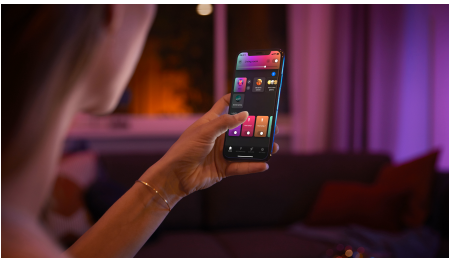

Szabályozzon akár 10 lámpát a Bluetooth alkalmazással

A Hue Bluetooth alkalmazással vezérelheti a Hue intelligens lámpákat otthona egy szobájában. Akár 10 intelligens lámpát is hozzáadhat, és mobilkészülékéről csak egy gomb megérintésével vezérelheti azokat.