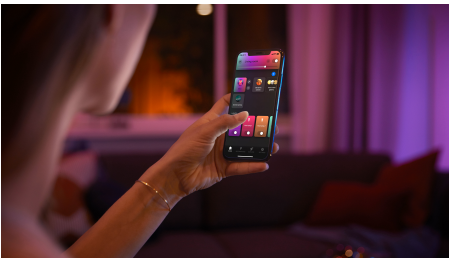

8718699628659

Iluminat simplu și inteligent

Oferind milioane de nuan e de lumină albă și colorată, acest bec LED inteligent GU10 creează atmosferă instantaneu în orice încăpere din locuin a dvs.

Dă frâu liber imagina iei

- Joacă-te cu lumina și alege din 16 milioane de culori

Iluminat simplu și inteligent

- Controla i până la 10 lumini cu aplica ia prin Bluetooth
- Controla i luminile prin intermediul vocii*
- Crea i o experien ă personalizată cu iluminatul inteligent color
- Crea i atmosfera perfectă cu o lumină albă caldă până la rece
- Ob ine i re ete de lumină perfecte pentru activită ile zilnice
- Descoperi i întreaga suită de caracteristici de iluminat inteligent cu Hue Bridge

Repere

Pictează cu lumină

Joacă-te cu lumina și alege din 16 milioane de culori în aplicația Hue pentru a potrivi lumina cu starea ta. Folosește o fotografie preferată și re trăiește acel moment special colorat cu lumină. Salvează-ți setările de lumină preferată și amintește-ți de ele oricând dorești, printr-o singură atingere.

Controlați până la 10 lumini cu aplicația prin Bluetooth

Cu aplicația Hue Bluetooth, puteți controla luminile inteligente Hue într-o singură încăpere a locuinței dvs. Adăugați până la 10 lumini inteligente și controlați-le cu o singură atingere a unui buton de pe dispozitivul dvs. mobil.