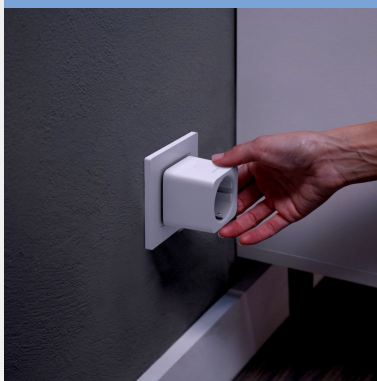

PHILIPS

Smart plug

Hue

Tilslut ethvert lys i dit Hue system

Straksbetjening via Bluetooth

Styr med app eller stemme*

Tilføj Hue Bridge for at få mere

8718699689285

Enkel intelligent lysstyring

Dette tilbehør gør, at enhver lampe - selv en, du ikke kan sætte en Hue pære i - kan blive til et intelligent lys, så du kan styre den ved hjælp af Hue appen eller din stemme. Brug Bluetooth til øjeblikkelig styring af lyset eller opret forbindelse til en Hue Bridge, for at få adgang til flere funktioner.

Ubegrænsede muligheder

- Diskret, kompakt design

Vigtigste nyheder

Diskret, kompakt design

Philips Hue Smart plug er designet til at passe ind i ethvert miljø. Ved hjælp af det kompakte, diskrete design kan du slutte enhver lampe til dit Hue system med en Smart plug uden ekstra ledninger og besvær.