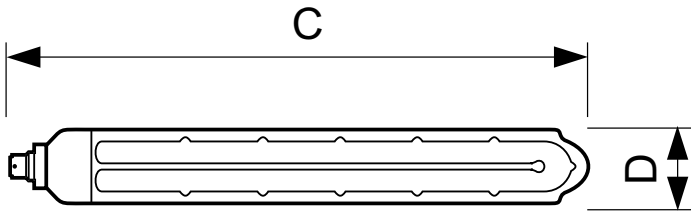

Disegno tecnico

Product	D (max)	C (max)
SOX 180W BY22d 1SL/6	66 mm	1120 mm
SOX 135W BY22d 1SL/12	66 mm	775 mm
SOX 90W BY22d 1SL/12	66 mm	528 mm
SOX 55W BY22d 1SL/12	52 mm	425 mm
SOX 35W BY22d 1SL/12	52 mm	311 mm

Approvazione e applicazione

Contenuto di mercurio (Hg) (Nom) 0 mg

Controlli e regolazione del flusso

Regolabile No

Informazioni generali

Attacco BY22D

Vita al 20% di guasti (Nom) 12000 h

Vita al 50% di guasti (Nom) 18000 h

Vita al 5% di guasti (Nom) 6000 h

Requisiti per il design dell'apparecchio

Temperatura della lampadina (Max) 150 °C

Dati tecnici di illuminazione

Temperatura di colore correlata (Nom) 1800 K

Approvazione e applicazione

Order Code	Full Product Name	Consumo energetico kWh/1000		Marchio di efficienza energetica (EEL)
		h		
17973915	SOX 35W BY22d 1SL/12	43 kWh		A+
17975315	SOX 55W BY22d 1SL/12	64 kWh		A++
17977715	SOX 90W BY22d 1SL/12	105 kWh		A++
17979115	SOX 135W BY22d 1SL/12	155 kWh		A++
17981410	SOX 180W BY22d 1SL/6	213 kWh		A++

Funzionamento e parte elettrica

Order Code	Full Product Name	Corrente lampada (Nom)	Tensione (Nom)	Potenza (Specificata) (Nom)
17973915	SOX 35W BY22d 1SL/12	0,53 A	70 V	37 W
17975315	SOX 55W BY22d 1SL/12	0,51 A	109 V	56.0 W
17977715	SOX 90W BY22d 1SL/12	0,82 A	112 V	91.0 W

Order Code	Full Product Name	Corrente lampada (Nom)	Tensione (Nom)	Potenza (Specificata) (Nom)
17979115	SOX 135W BY22d 1SL/12	0,82 A	164 V	135.0 W
17981410	SOX 180W BY22d 1SL/6	0,78 A	240 V	180.0 W

Informazioni generali

Order Code	Full Product Name	Posizione di funzionamento
17973915	SOX 35W BY22d 1SL/12	H110
17975315	SOX 55W BY22d 1SL/12	H110
17977715	SOX 90W BY22d 1SL/12	P20

Order Code	Full Product Name	Posizione di funzionamento
17979115	SOX 135W BY22d 1SL/12	P20
17981410	SOX 180W BY22d 1SL/6	P20

Dati tecnici di illuminazione