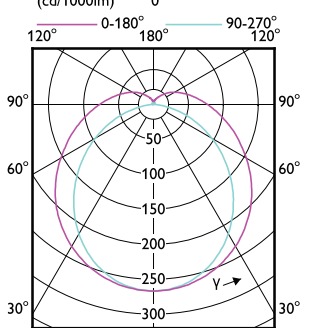

MASTER LEDtube EM/Mains T8

(cd/1000lm) 0° 0-180° 90-270°