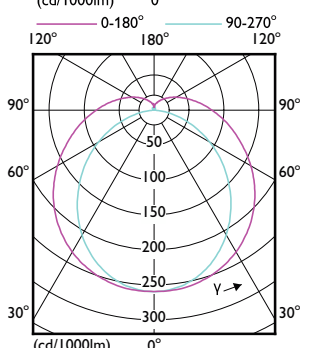

MASTER LEDtube EM/Mains T8

(cd/1000lm) 0° 0-180° 90-270°