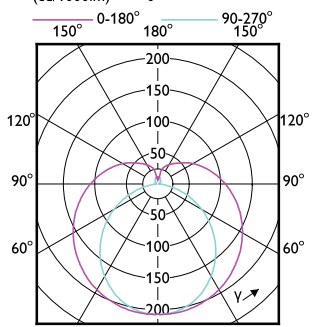

MASTER LEDtube EM/Mains T8

(cd/1000lm) 0° 0-180° 90-270°