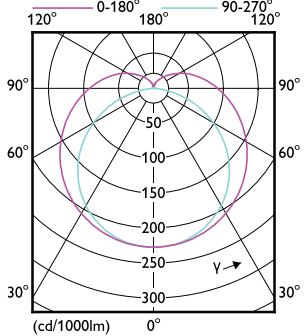

MASTER LEDtube EM/Mains T8

(cd/1000lm) 0° 0-180° 90-270°

(cd/1000lm) 0° 0-180° 90-270°

MASTER LEDtube EM/Mains T8

MASTER LEDtube EM/Mains T8