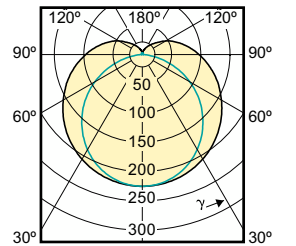

MASTER LEDtube EM/Mains T8

(cd/1000lm) 0° 0-180° 90-270°

(cd/1000lm) 0° 0-180° 90-270°

MASTER LEDtube EM/Mains T8

MASTER LEDtube EM/Mains T8