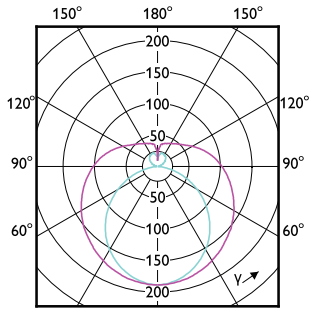

MASTER LEDtube EM/Mains T8

(cd/1000lm) 0° 0-180° 90-270°