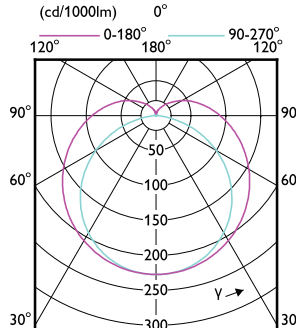

MASTER LEDtube EM/Mains T8

(cd/1000lm) 0° 0-180° 90-270°

(cd/1000lm) 0° 0-180° 90-270°

MASTER LEDtube EM/Mains T8

MASTER LEDtube EM/Mains T8