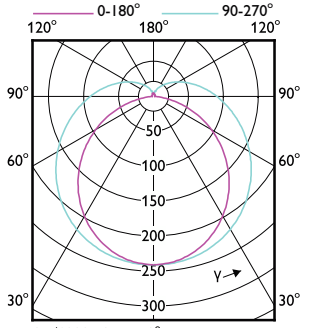

MASTER LEDtube EM/Mains T8

(cd/1000lm) 0° 0-180° 90-270°