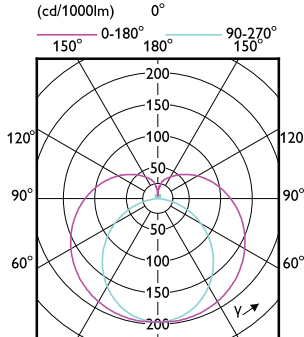

MASTER LEDtube EM/Mains T8

(cd/1000lm) 0° 0-180° 90-270°

(cd/1000lm) 0° 0-180° 90-270°

MASTER LEDtube EM/Mains T8

MASTER LEDtube EM/Mains T8