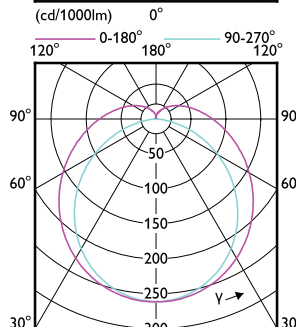

MASTER LEDtube EM/Mains T8

(cd/1000lm) 0° 0-180° 90-270°

(cd/1000lm) 0° 0-180° 90-270°

MASTER LEDtube EM/Mains T8

MASTER LEDtube EM/Mains T8