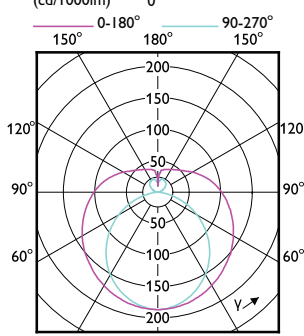

MASTER LEDtube EM/Mains T8

(cd/1000lm) 0° 0-180° 90-270°

(cd/1000lm) 0° 0-180° 90-270°

MASTER LEDtube EM/Mains T8

MASTER LEDtube EM/Mains T8