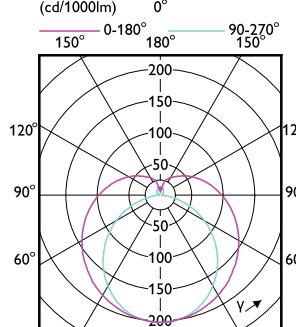

MASTER LEDtube EM/Mains T8

(cd/1000lm) 0° 0-180° 90-270°

(cd/1000lm) 0° 0-180° 90-270°

MASTER LEDtube EM/Mains T8

MASTER LEDtube EM/Mains T8