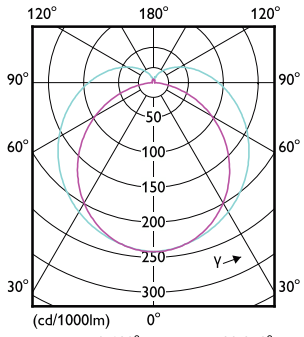

MASTER LEDtube EM/Mains T8

(cd/1000lm) 0° 0-180° 90-270°

(cd/1000lm) 0° 0-180° 90-270°

MASTER LEDtube EM/Mains T8

MASTER LEDtube EM/Mains T8