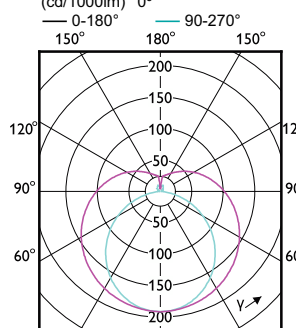

MASTER LEDtube EM/Mains T8

(cd/1000lm) 0° 0-180° 90-270°

(cd/1000lm) 0° 0-180° 90-270°

MASTER LEDtube EM/Mains T8

MASTER LEDtube EM/Mains T8