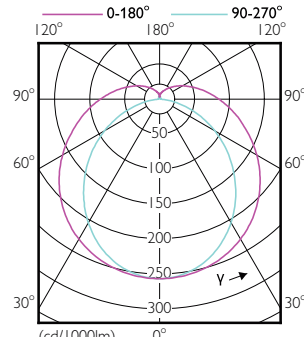

MASTER LEDtube EM/Mains T8

(cd/1000lm) 0° 0-180° 90-270°

(cd/1000lm) 0° 0-180° 90-270°

MASTER LEDtube EM/Mains T8

MASTER LEDtube EM/Mains T8