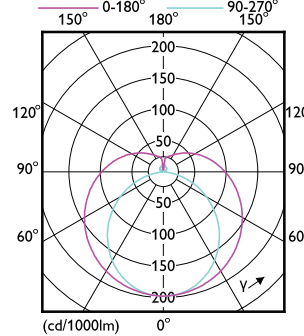

MASTER LEDtube EM/Mains T8

(cd/1000lm) 0° 0-180° 90-270°

(cd/1000lm) 0° 0-180° 90-270°

MASTER LEDtube EM/Mains T8

MASTER LEDtube EM/Mains T8