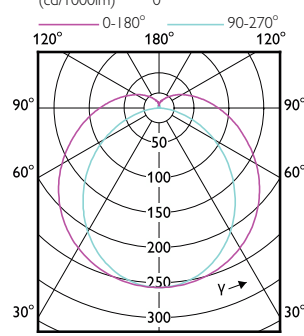

MASTER LEDtube EM/Mains T8

(cd/1000lm) 0° 0-180° 90-270°

(cd/1000lm) 0° 0-180° 90-270°

MASTER LEDtube EM/Mains T8

MASTER LEDtube EM/Mains T8