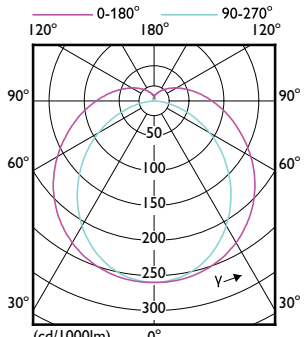

MASTER LEDtube EM/Mains T8

(cd/1000lm) 0° 0-180° 90-270°

(cd/1000lm) 0° 0-180° 90-270°

MASTER LEDtube EM/Mains T8

MASTER LEDtube EM/Mains T8