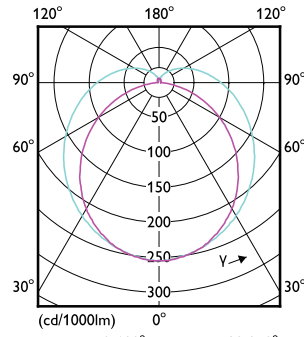

MASTER LEDtube EM/Mains T8

(cd/1000lm) 0° 0-180° 90-270°

(cd/1000lm) 0° 0-180° 90-270°

MASTER LEDtube EM/Mains T8

MASTER LEDtube EM/Mains T8