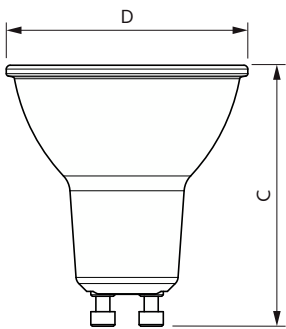

Dimensional drawing

Product	D	C
CorePro LEDspot 3-35W GU10 827 36D DIM	50 mm	54 mm
CorePro LEDspot 3-35W GU10 830 36D DIM	50 mm	54 mm
CorePro LEDspot 3-35W GU10 840 36D DIM	50 mm	54 mm
CorePro LEDspot 4-50W GU10 827 36D DIM	50 mm	54 mm
CorePro LEDspot 4-50W GU10 830 36D DIM	50 mm	54 mm
CorePro LEDspot 4-50W GU10 840 36D DIM	50 mm	54 mm
CorePro LEDspot 4.6-50W GU10 827 36D 5CT	50 mm	54 mm
CoreProLEDspot 3-35W GU10 830 36D DIM UK	50 mm	54 mm
CoreProLEDspot 4-50W GU10 827 36D DIM UK	50 mm	54 mm
CoreProLEDspot 4-50W GU10 830 36D DIM UK	50 mm	54 mm
CoreProLEDspot 4-50W GU10 840 36D DIM UK	50 mm	54 mm
CoreProLEDspot 4-50W GU10 865 36D DIM UK	50 mm	54 mm
Corepro LEDspot 2.7-25W GU10 827 36D	50 mm	53 mm
Corepro LEDspot 2.7-25W GU10 830 36D	50 mm	54 mm
Corepro LEDspot 2.7-25W GU10 840 36D	50 mm	54 mm
Corepro LEDspot 3.5-35W GU10 827 36D	50 mm	54 mm
Corepro LEDspot 3.5-35W GU10 827 36D UK	50 mm	54 mm
Corepro LEDspot 3.5-35W GU10 830 36D	50 mm	54 mm
Corepro LEDspot 3.5-35W GU10 830 36D UK	50 mm	54 mm
Corepro LEDspot 3.5-35W GU10 840 36D	50 mm	54 mm
Corepro LEDspot 3.5-35W GU10 840 36D UK	50 mm	54 mm
Corepro LEDspot 4.6-50W GU10 827 36D	50 mm	54 mm
Corepro LEDspot 4.6-50W GU10 827 36D UK	50 mm	54 mm
Corepro LEDspot 4.6-50W GU10 830 36D	50 mm	54 mm
Corepro LEDspot 4.6-50W GU10 830 36D UK	50 mm	54 mm
Corepro LEDspot 4.6-50W GU10 840 36D	50 mm	54 mm
Corepro LEDspot 4.6-50W GU10 840 36D UK	50 mm	54 mm
Corepro LEDspot 4.6-50W GU10 865 36D	50 mm	54 mm
Corepro LEDspot 4.6-50W GU10 865 36D UK	50 mm	54 mm
Essential LED 4.6-50W GU10 865 36D	50 mm	54 mm

Product	D	C
ESS LEDspot 6W 640lm E14 R50 827	50 mm	86 mm
ESS LEDspot 6W 640lm E14 R50 840	50 mm	86 mm
ESS LEDspot 6W 640lm E14 R50 865	50 mm	86 mm

CorePro LEDspot MV

Dimensional drawing

Product	D	C
ESS LEDspot 9W 980lm E27 R63 827	63 mm	102 mm
ESS LEDspot 9W 980lm E27 R63 840	63 mm	102 mm
ESS LEDspot 9W 980lm E27 R63 865	63 mm	102 mm