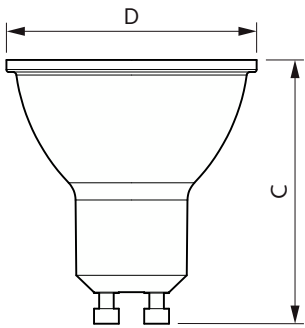

Dimensional drawing

Product	D	C
CorePro LEDspot 3-35W GU10 827 36D DIM	50 mm	54 mm
CorePro LEDspot 3-35W GU10 830 36D DIM	50 mm	54 mm
CorePro LEDspot 3-35W GU10 840 36D DIM	50 mm	54 mm
CorePro LEDspot 4-50W GU10 827 36D DIM	50 mm	54 mm
CorePro LEDspot 4-50W GU10 830 36D DIM	50 mm	54 mm
CorePro LEDspot 4-50W GU10 840 36D DIM	50 mm	54 mm
CorePro LEDspot 4.6-50W GU10 827 36D 5CT	50 mm	54 mm
CoreProLEDspot 3-35W GU10 830 36D DIM UK	50 mm	54 mm
CoreProLEDspot 4-50W GU10 827 36D DIM UK	50 mm	54 mm
CoreProLEDspot 4-50W GU10 830 36D DIM UK	50 mm	54 mm
CoreProLEDspot 4-50W GU10 840 36D DIM UK	50 mm	54 mm
CoreProLEDspot 4-50W GU10 865 36D DIM UK	50 mm	54 mm
Corepro LEDspot 2.7-25W GU10 827 36D	50 mm	53 mm
Corepro LEDspot 2.7-25W GU10 830 36D	50 mm	54 mm
Corepro LEDspot 2.7-25W GU10 840 36D	50 mm	54 mm
Corepro LEDspot 3.5-35W GU10 827 36D	50 mm	54 mm
Corepro LEDspot 3.5-35W GU10 827 36D UK	50 mm	54 mm
Corepro LEDspot 3.5-35W GU10 830 36D	50 mm	54 mm
Corepro LEDspot 3.5-35W GU10 830 36D UK	50 mm	54 mm
Corepro LEDspot 3.5-35W GU10 840 36D	50 mm	54 mm
Corepro LEDspot 3.5-35W GU10 840 36D UK	50 mm	54 mm
Corepro LEDspot 4.6-50W GU10 827 36D	50 mm	54 mm
Corepro LEDspot 4.6-50W GU10 827 36D UK	50 mm	54 mm
Corepro LEDspot 4.6-50W GU10 830 36D	50 mm	54 mm
Corepro LEDspot 4.6-50W GU10 830 36D UK	50 mm	54 mm
Corepro LEDspot 4.6-50W GU10 840 36D	50 mm	54 mm
Corepro LEDspot 4.6-50W GU10 840 36D UK	50 mm	54 mm
Corepro LEDspot 4.6-50W GU10 865 36D	50 mm	54 mm
Corepro LEDspot 4.6-50W GU10 865 36D UK	50 mm	54 mm
Essential LED 4.6-50W GU10 865 36D	50 mm	54 mm

Product	D	C
ESS LEDspot 6W 640lm E14 R50 827	50 mm	86 mm
ESS LEDspot 6W 640lm E14 R50 840	50 mm	86 mm
ESS LEDspot 6W 640lm E14 R50 865	50 mm	86 mm

CorePro LEDspot MV

Dimensional drawing

Product	D	C
ESS LEDspot 9W 980lm E27 R63 827	63 mm	102 mm
ESS LEDspot 9W 980lm E27 R63 840	63 mm	102 mm
ESS LEDspot 9W 980lm E27 R63 865	63 mm	102 mm