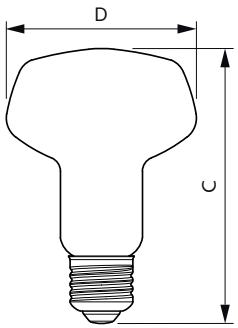

Dimensional drawing

Product	D	C
CorePro LEDspot 3-35W GU10 827 36D DIM	50 mm	54 mm
CorePro LEDspot 3-35W GU10 830 36D DIM	50 mm	54 mm
CorePro LEDspot 3-35W GU10 840 36D DIM	50 mm	54 mm
CorePro LEDspot 4-50W GU10 827 36D DIM	50 mm	54 mm
CorePro LEDspot 4-50W GU10 830 36D DIM	50 mm	54 mm
CorePro LEDspot 4-50W GU10 840 36D DIM	50 mm	54 mm
CorePro LEDspot 4.6-50W GU10 827 36D 5CT	50 mm	54 mm
CoreProLEDspot 3-35W GU10 830 36D DIM UK	50 mm	54 mm
CoreProLEDspot 4-50W GU10 827 36D DIM UK	50 mm	54 mm
CoreProLEDspot 4-50W GU10 830 36D DIM UK	50 mm	54 mm
CoreProLEDspot 4-50W GU10 840 36D DIM UK	50 mm	54 mm
CoreProLEDspot 4-50W GU10 865 36D DIM UK	50 mm	54 mm
Corepro LEDspot 2.7-25W GU10 827 36D	50 mm	53 mm
Corepro LEDspot 2.7-25W GU10 830 36D	50 mm	54 mm
Corepro LEDspot 2.7-25W GU10 840 36D	50 mm	54 mm
Corepro LEDspot 3.5-35W GU10 827 36D	50 mm	54 mm
Corepro LEDspot 3.5-35W GU10 827 36D UK	50 mm	54 mm
Corepro LEDspot 3.5-35W GU10 830 36D	50 mm	54 mm
Corepro LEDspot 3.5-35W GU10 830 36D UK	50 mm	54 mm
Corepro LEDspot 3.5-35W GU10 840 36D	50 mm	54 mm
Corepro LEDspot 3.5-35W GU10 840 36D UK	50 mm	54 mm
Corepro LEDspot 4.6-50W GU10 827 36D	50 mm	54 mm
Corepro LEDspot 4.6-50W GU10 827 36D UK	50 mm	54 mm
Corepro LEDspot 4.6-50W GU10 830 36D	50 mm	54 mm
Corepro LEDspot 4.6-50W GU10 830 36D UK	50 mm	54 mm
Corepro LEDspot 4.6-50W GU10 840 36D	50 mm	54 mm
Corepro LEDspot 4.6-50W GU10 840 36D UK	50 mm	54 mm
Corepro LEDspot 4.6-50W GU10 865 36D	50 mm	54 mm
Corepro LEDspot 4.6-50W GU10 865 36D UK	50 mm	54 mm
Essential LED 4.6-50W GU10 865 36D	50 mm	54 mm

Product	D	C
ESS LEDspot 6W 640lm E14 R50 827	50 mm	86 mm
ESS LEDspot 6W 640lm E14 R50 840	50 mm	86 mm
ESS LEDspot 6W 640lm E14 R50 865	50 mm	86 mm

CorePro LEDspot MV

Dimensional drawing

Product	D	C
ESS LEDspot 9W 980lm E27 R63 827	63 mm	102 mm
ESS LEDspot 9W 980lm E27 R63 840	63 mm	102 mm
ESS LEDspot 9W 980lm E27 R63 865	63 mm	102 mm