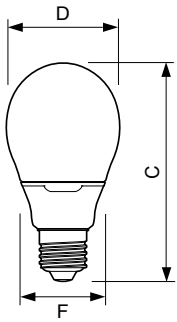

Versions

5 W, 8 W, 11 W E27 Erp

15 W E27 A65 Erp

18 W E27 A70 Erp

Dimensional drawing

Product	D (max)	C (max)	F (max)
Softone 18W CDL E27 220-240V 1PF/6	71.0 mm	137.0 mm	47.3 mm
Softone 18W WW E27 220-240V 1PF/6	71.0 mm	137.0 mm	47.3 mm
Softone 15W WW E27 220-240V 1PF/6	64.0 mm	125.0 mm	47.3 mm
Softone 15W CDL E27 220-240V 1PF/6	64.0 mm	125.0 mm	47.3 mm

Product	D (max)	C (max)	F (max)
Softone 5W WW E27 220-240V 1PF/6	56.0 mm	109.0 mm	45.5 mm
Softone 11W CDL E27 220-240V 1PF/6	56.0 mm	109.0 mm	45.5 mm
Softone 11W WW E27 220-240V 1PF/6	56.0 mm	109.0 mm	45.5 mm
Softone 8W WW E27 220-240V 1PF/6	56.0 mm	109.0 mm	45.5 mm