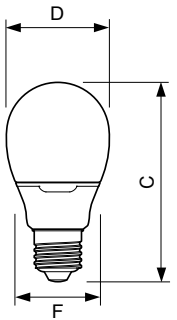

Versions

5 W, 8 W, 11 W E27 Erp

15 W E27 A65 Erp

18 W E27 A70 Erp

Dimensional drawing

Product	D (max)	C (max)	F (max)
Softone 18W CDL E27 220-240V 1PF/6	71.0 mm	137.0 mm	47.3 mm
Softone 18W WW E27 220-240V 1PF/6	71.0 mm	137.0 mm	47.3 mm
Softone 15W WW E27 220-240V 1PF/6	64.0 mm	125.0 mm	47.3 mm
Softone 15W CDL E27 220-240V 1PF/6	64.0 mm	125.0 mm	47.3 mm

Product	D (max)	C (max)	F (max)
Softone 5W WW E27 220-240V 1PF/6	56.0 mm	109.0 mm	45.5 mm
Softone 11W CDL E27 220-240V 1PF/6	56.0 mm	109.0 mm	45.5 mm
Softone 11W WW E27 220-240V 1PF/6	56.0 mm	109.0 mm	45.5 mm
Softone 8W WW E27 220-240V 1PF/6	56.0 mm	109.0 mm	45.5 mm