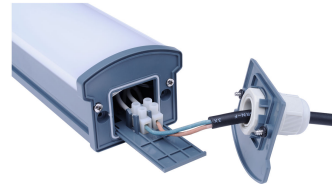

WT066C Wiring Detail Photo