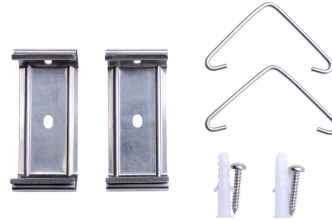

特点

- 堅固設計：IP65 以及 IK06 的防護等級，抗紫外線的 PC 外殼配合雙色擠出工藝
- 簡便安裝：不銹鋼通用安裝搭扣，不銹鋼螺絲，不銹鋼掛鉤等附件（含在包裝內）

应用

- 工礦領域一般照明
- 食品飲料加工行業
- 工廠廠房及裝配線
- 室內停車場
- 頂棚
- 通道
- 半室外

明尚 LED 三防燈 G2

Versions

产品详细

WT066C Breather Detail Photo