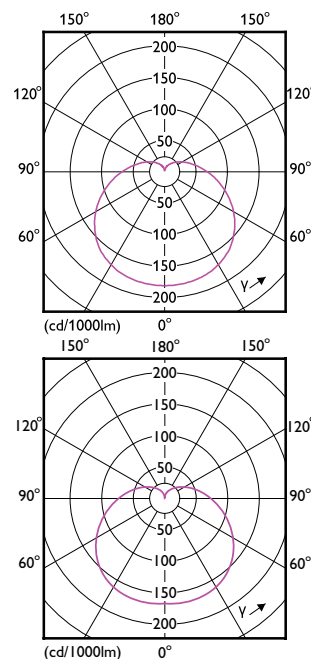

Order Code	Full Product Name	Energy Consumption kWh/1000 h
929002037512	LEDBulb 4.5W E27 6500K W 1PF/40 BR	- kWh
929002037612	LEDBulb 7W E27 3000K W 1PF/40 BR	- kWh
929002037712	LEDBulb 7W E27 6500K W 1PF/40 BR	- kWh
929002037812	LEDBulb 9W E27 3000K W 1PF/40 BR	- kWh
929002037912	LEDBulb 9W E27 4000K W 1PF/40 BR	- kWh
929002038012	LEDBulb 9W E27 6500K W 1PF/40 BR	- kWh
929002984212	LEDBulb 11W E27 3000K W 1PF/40 BR	-
929002984312	LEDBulb 11W E27 4000K W 1PF/40 BR	-
929002984412	LEDBulb 11W E27 6500K W 1PF/40 BR	-
929002428442	LEDBulb 22W E27 6500K W A25 1PF/6 MX	-
929002428492	LEDBulb 22W E27 6500K W A80 1PF/6 BR	-