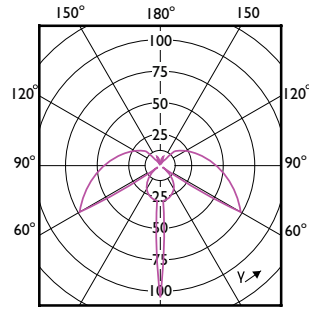

Standard LED bulbs