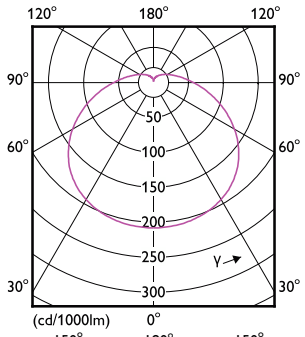

Standard LED bulbs