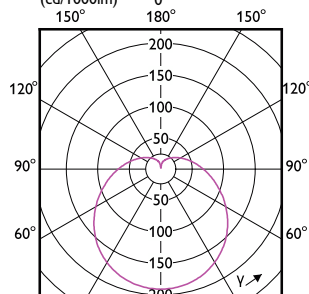

Standard LED bulbs