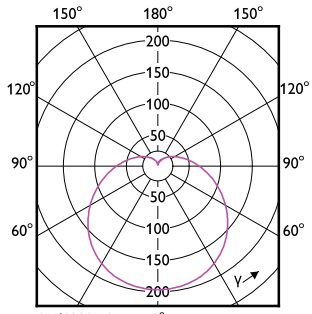

Standard LED bulbs