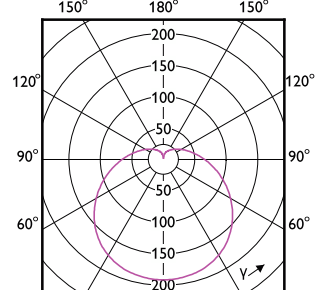

Standard LED bulbs