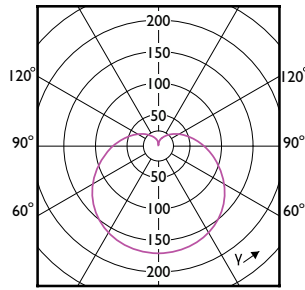

Standard LED bulbs