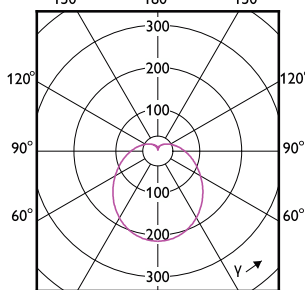

Standard LED bulbs