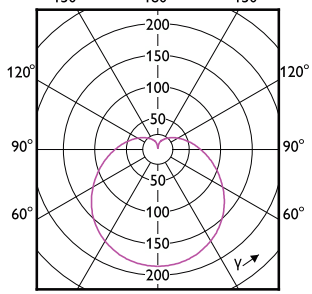

Standard LED bulbs