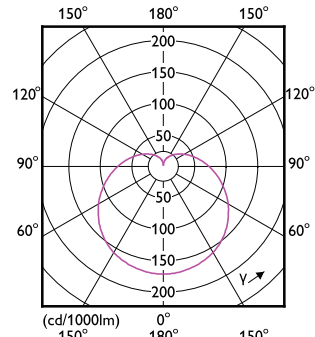

Standard LED bulbs