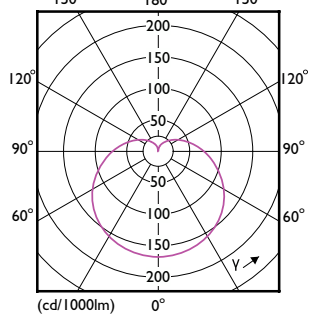

Standard LED bulbs