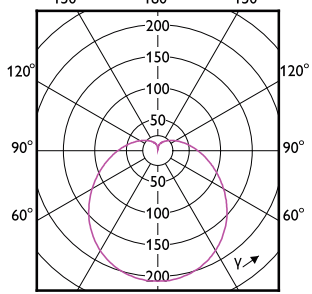

Standard LED bulbs