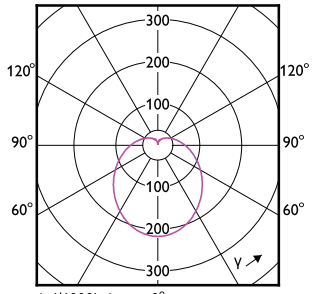

Standard LED bulbs