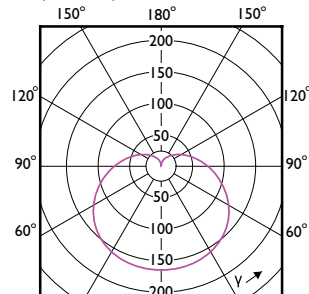

Standard LED bulbs