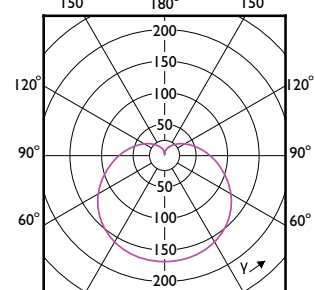

Standard LED bulbs