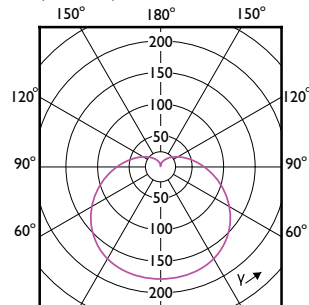

Standard LED bulbs