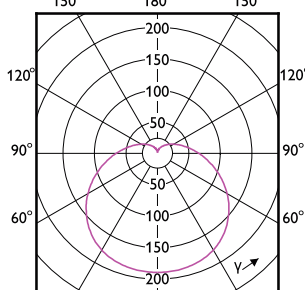

Standard LED bulbs