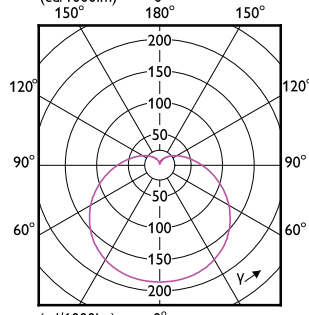

Standard LED bulbs