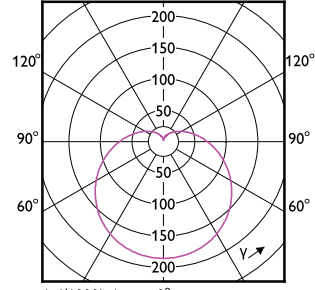

Standard LED bulbs