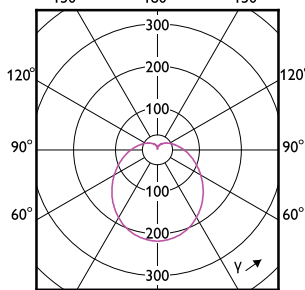

Standard LED bulbs