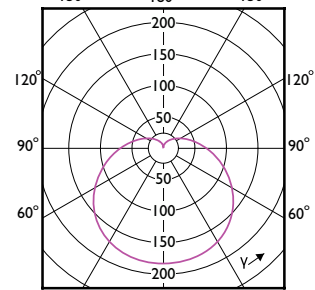

Standard LED bulbs