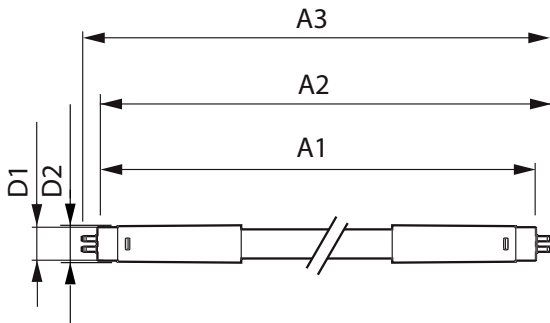

## Plano de dimensiones

Product	D1	D2	A1	A2	A3
MAS LEDtube 1200mm HE 16.5W 830 T5 EU	15,7 mm	19 mm	1.149 mm	1.156,1 mm	1.163,2 mm
MAS LEDtube 1200mm HE 16.5W 840 T5 EU	15,7 mm	19 mm	1.149 mm	1.156,1 mm	1.163,2 mm
MAS LEDtube 1200mm HE 16.5W 865 T5 EU	15,7 mm	19 mm	1.149 mm	1.156,1 mm	1.163,2 mm
MAS LEDtube 1200mm HO 26W 830 T5	15,5 mm	17,1 mm	1.149 mm	1.156 mm	1.163 mm
MAS LEDtube 1200mm HO 26W 840 T5	15,5 mm	17,1 mm	1.149 mm	1.156 mm	1.163 mm
MAS LEDtube 1200mm HO 26W 865 T5	15,5 mm	17,1 mm	1.149 mm	1.156 mm	1.163 mm
MAS LEDtube 1500mm HE 20W 830 T5 EU	15,7 mm	19 mm	1.449 mm	1.456,1 mm	1.463,2 mm
MAS LEDtube 1500mm HE 20W 840 T5 EU	15,7 mm	19 mm	1.449 mm	1.456,1 mm	1.463,2 mm
MAS LEDtube 1500mm HE 20W 865 T5 EU	15,7 mm	19 mm	1.449 mm	1.456,1 mm	1.463,2 mm
MAS LEDtube 1500mm HO 26W 830 T5	15,5 mm	17,1 mm	1.449 mm	1.456 mm	1.463 mm
MAS LEDtube 1500mm HO 26W 840 T5	15,5 mm	17,1 mm	1.449 mm	1.456 mm	1.463 mm
MAS LEDtube 1500mm HO 26W 865 T5	15,5 mm	17,1 mm	1.449 mm	1.456 mm	1.463 mm
MAS LEDtube 1500mm UO 36W 830 T5	15,5 mm	18,8 mm	1.449 mm	1.456,1 mm	1.463,2 mm
MAS LEDtube 1500mm UO 36W 840 T5	15,5 mm	18,8 mm	1.449 mm	1.456,1 mm	1.463,2 mm
MAS LEDtube 1500mm UO 36W 865 T5	15,5 mm	18,8 mm	1.449 mm	1.456,1 mm	1.463,2 mm
MAS LEDtube 600mm HE 8W 830 T5 EU	15,7 mm	19 mm	549 mm	556,1 mm	563,2 mm
MAS LEDtube 600mm HE 8W 840 T5 EU	15,7 mm	19 mm	549 mm	556,1 mm	563,2 mm
MAS LEDtube 600mm HE 8W 865 T5 EU	15,7 mm	19 mm	549 mm	556,1 mm	563,2 mm
MAS LEDtube 600mm HO 10.5W 830 T5		19 mm	549 mm	556,1 mm	563,2 mm
MAS LEDtube 600mm HO 10.5W 840 T5		19 mm	549 mm	556,1 mm	563,2 mm
MAS LEDtube 600mm HO 10.5W 865 T5		19 mm	549 mm	556,1 mm	563,2 mm
MAS LEDtube 900mm HE 11.5W 830 T5 EU	15,7 mm	19 mm	849 mm	856,1 mm	863,2 mm
MAS LEDtube 900mm HE 11.5W 840 T5 EU	15,7 mm	19 mm	849 mm	856,1 mm	863,2 mm
MAS LEDtube 900mm HE 11.5W 865 T5 EU	15,7 mm	19 mm	849 mm	856,1 mm	863,2 mm
MAS LEDtube 900mm HO 18.5W 830 T5		19 mm	849 mm	856,1 mm	863,2 mm