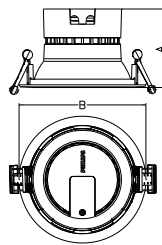

Dimensional drawing

Dimension 灯具尺寸	A (mm)	B (mm)
DN290B 1xDLED / ALU	95 / 99	Φ 122
DN291B 1xDLED / ALU	105 / 109	Φ 167
DN292B 1xDLED / ALU	114 / 118	Φ 218
DN293B 1xDLED / ALU	114 / 118	Φ 218

Dimension 灯具尺寸	A (mm)	B (mm)
DN290B 1xDLED / ALU	95 / 99	Φ 122
DN291B 1xDLED / ALU	105 / 109	Φ 167
DN292B 1xDLED / ALU	114 / 118	Φ 218
DN293B 1xDLED / ALU	114 / 118	Φ 218