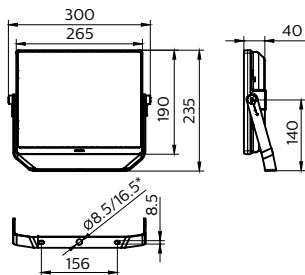

## Mekanis dan Housing

bahan perumahan	Aluminium cetak permanen
Material penutup optik	Polikarbonat
Warna Housing	Abu-abu
Perangkat pemasangan	Braket pemasangan yang dapat disesuaikan
Bentuk penutup optik	Datar
Lapisan penutup optik	Buram
Panjang keseluruhan	300 mm
Lebar keseluruhan	190 mm
Tinggi keseluruhan	40 mm
Area proyeksi efektif	0,0795 m <sup>2</sup>
Dimensi (Panjang x Tinggi x Lebar)	40 x 190 x 300 mm

## Dimensional drawing

\*Configuration for Australia, New Zealand and Korea