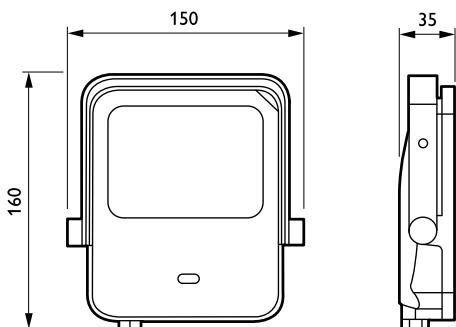

Användning och godkännande

Kod för kapslingsklass	IP65 [Dammtät, strålskyddad]
Skyddskod för mekanisk påverkan	IK07 [2 J förstärkt]
Överspänningsskydd (vanligt/differentiellt)	Överspänningsskyddsnivå upp till 2 kV

Ursprunglig prestanda (IEC-kompatibel)

Initialt ljusflöde	2100 lm
Tolerans för ljusflöde	+/-10%

Initialt LED-ljusutbyte	105 lm/W
Init. Corr. färgtemperatur	4000 K
Initialt färgåtergivningsindex	80
Initial kromaticitet	<7 SDCM
Initial ineffekt	20 W
Tolerans för energiförbrukning	+/-10%
Tolerans vid initialt färgåtergivningsindex	+/-2

Prestanda över tid (IEC-kompatibel)

Felfrekvens av styrsystem vid medellivslängd 50000h	10 %
Bibehållet ljusflöde vid medellivslängd* 50000h	L70

Användningsförhållanden

Omgivningstemperatur	-25 till +40 °C
Max. dimringsnivå	Ej relevant

Produktdata

Fullständig produktkod	871016333134899
Beställningsproduktnamn	BVP154 LED21/840 PSU 20W VWB MDU CE
EAN/UPC – Produkt	8710163331348
Beställningsnummer	33134899
Lokal kod	7765200
SAP-Räknare – Antal per förpackning	1
Räknare – antal förpackningar per kartong	18
Materialnummer (12NC)	911401733362
Nettovikt (stycke)	0,650 kg

Måttskiss

BVP154 LED21/840 PSU 20W VWB MDU CE